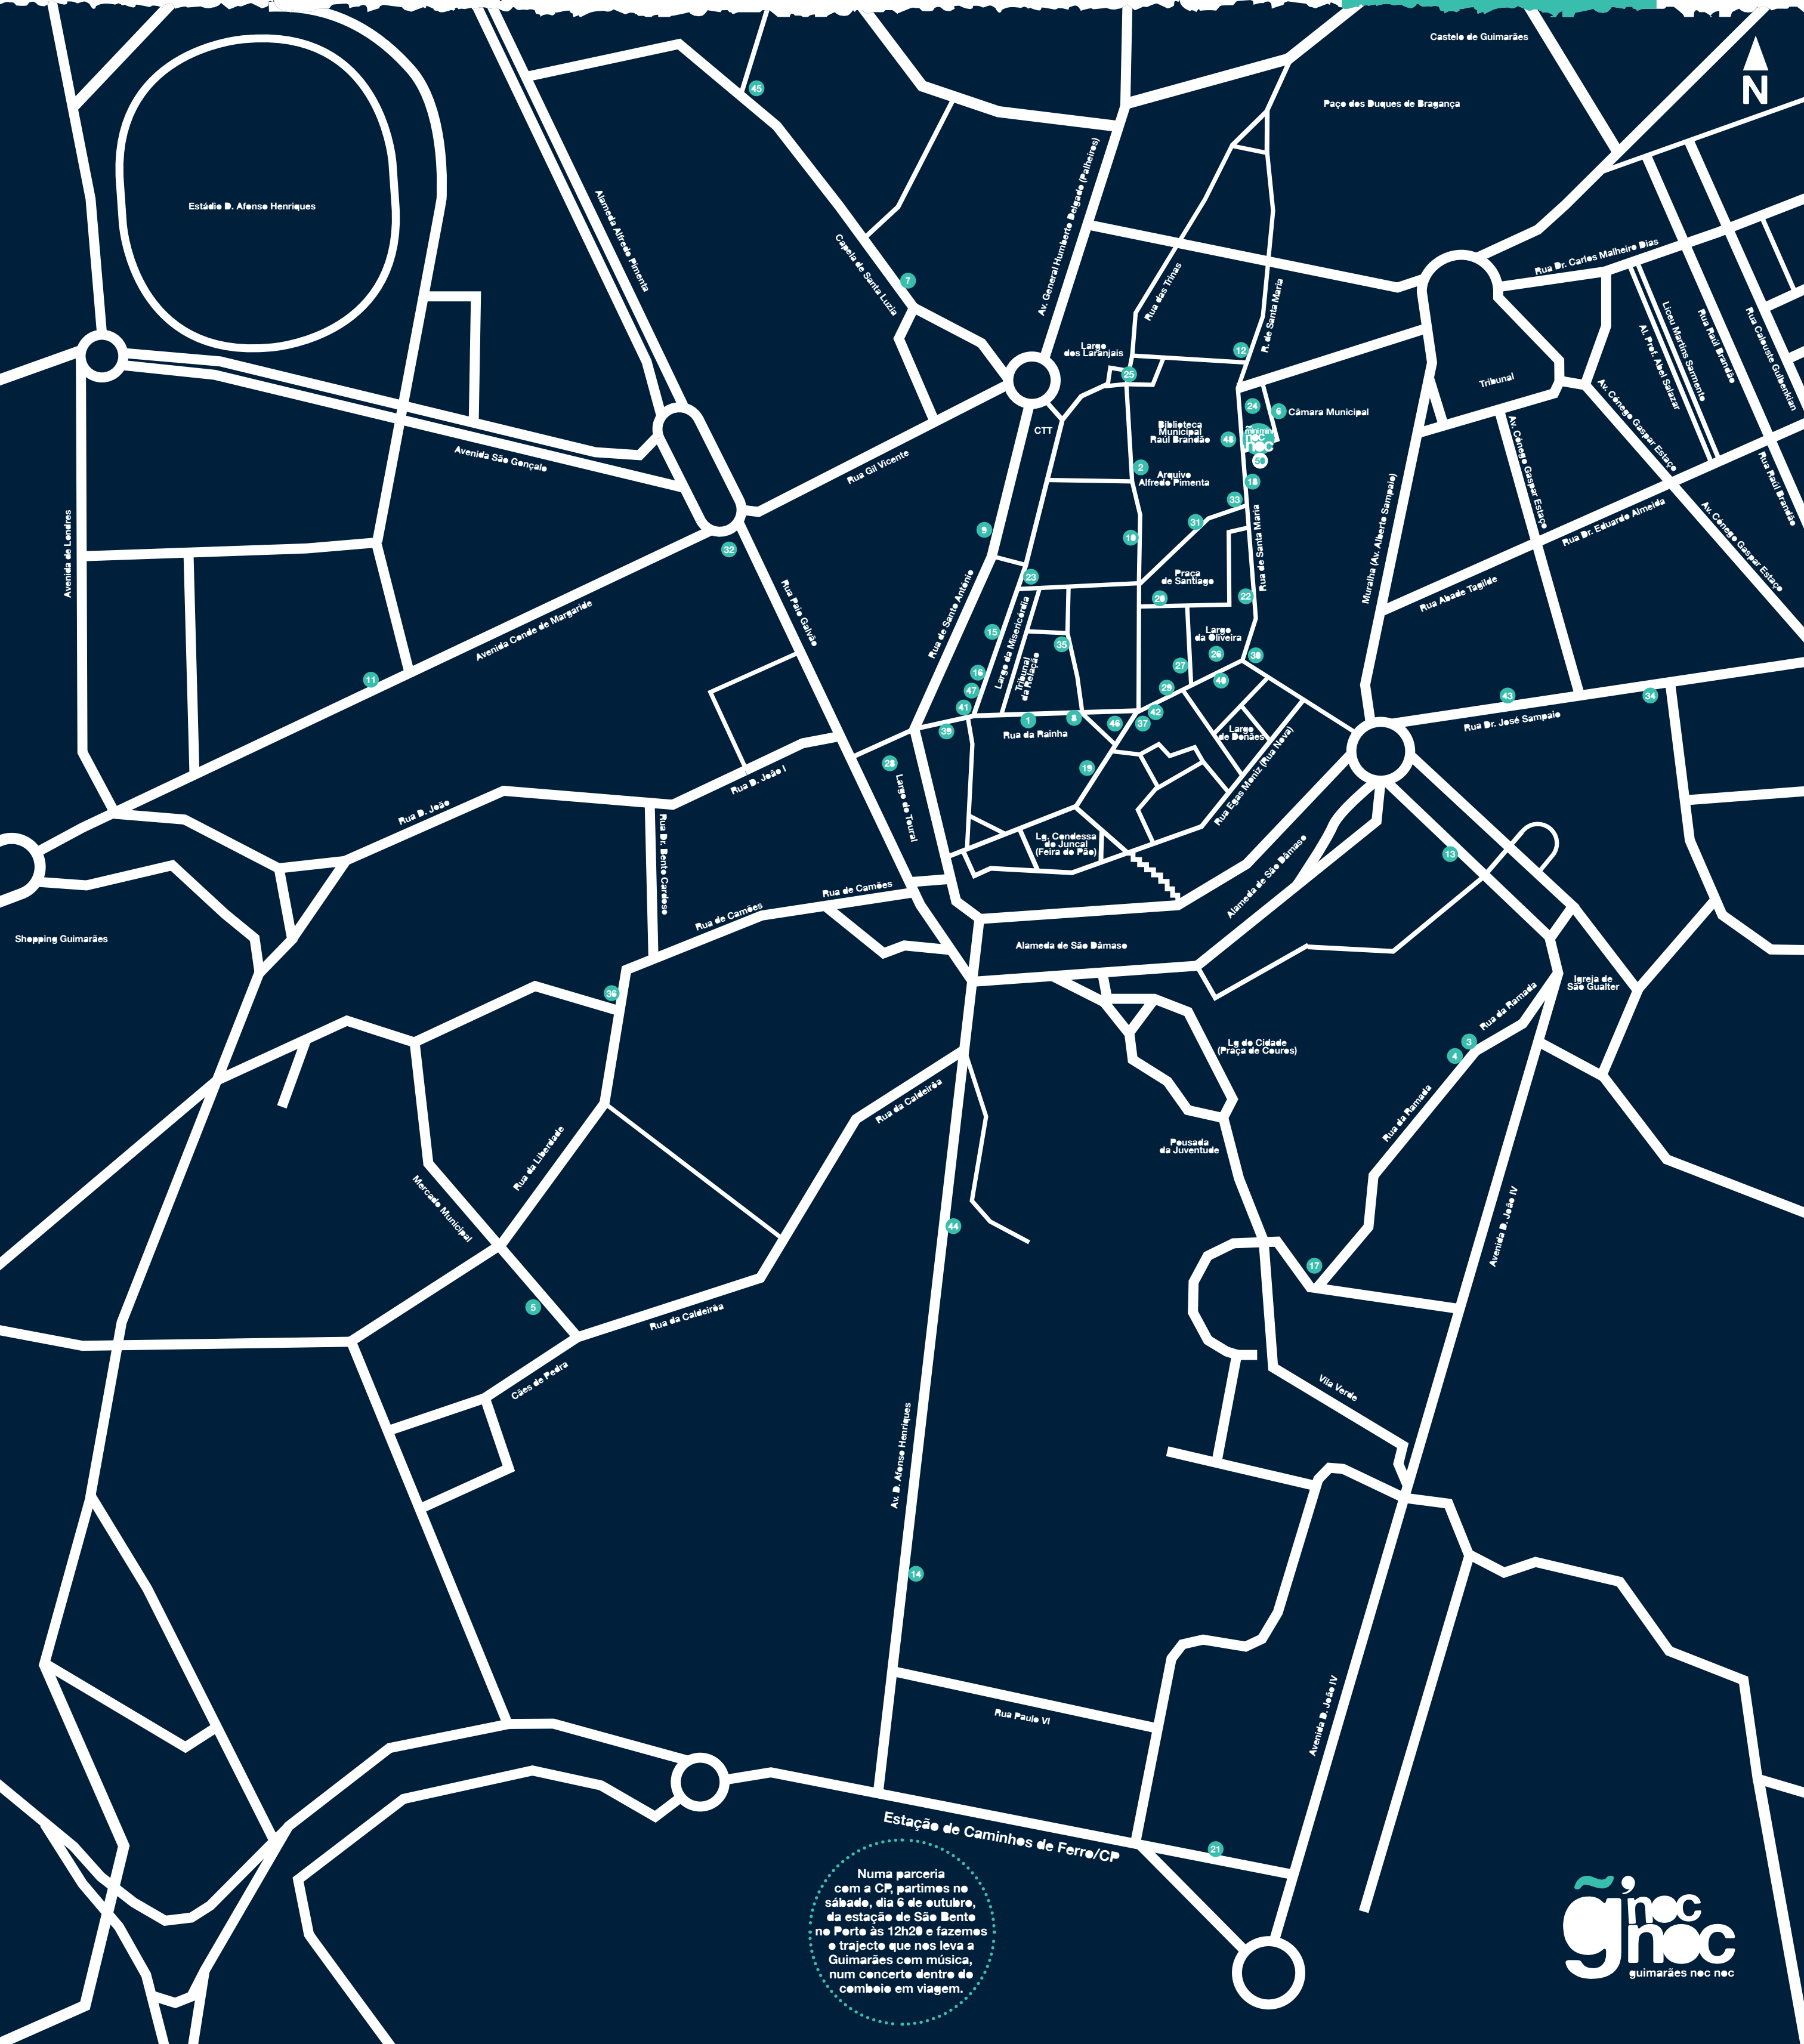

1. 45 Santaluzia ArtHotel
   R. Francisco Agra, nº 100
2. 46 Torre das Alamedas
   R. da Rainha Dona Maria II
3. 47 Tecto de Mercúrio e Guimarães Studies Lounge
   Largo da Misericórdia, nº 3/4, r/c
4. 48 Biblioteca Municipal Raúl Branão
   Largo Cónego José Maria Gomes
5. 49 Itinerantes
6. 50 mini mini nec nec
   Biblioteca Municipal Raúl Branão
   Largo Cónego José Maria Gomes

● centro de operações de Guimarães nec nec está situado na ACIG - Associação Comercial e Industrial de Guimarães, na Rua da Rainha Dona Maria II.

Algumas das iniciativas da oitava edição de Guimarães nec nec decorrem na sexta-feira, dia 5 de outubro, mediante horário próprio que pode consultar neste mapa. ● horário geral de nec nec começa às 15h de sábado, dia 6 de outubro e prolonga-se até à noite de domingo, no dia 7 de outubro.

Vários espaços estão sujeitos a horário próprio que terá de ser consultado no local.

Ó da casa!
associação cultural

Numa parceria com a CP, partimos no sábado, dia 6 de outubro, da estação de São Bento no Porto às 12h20 e fazemos o trajeto que nos leva a Guimarães com música, num concerto dentro de comboio em viagem.