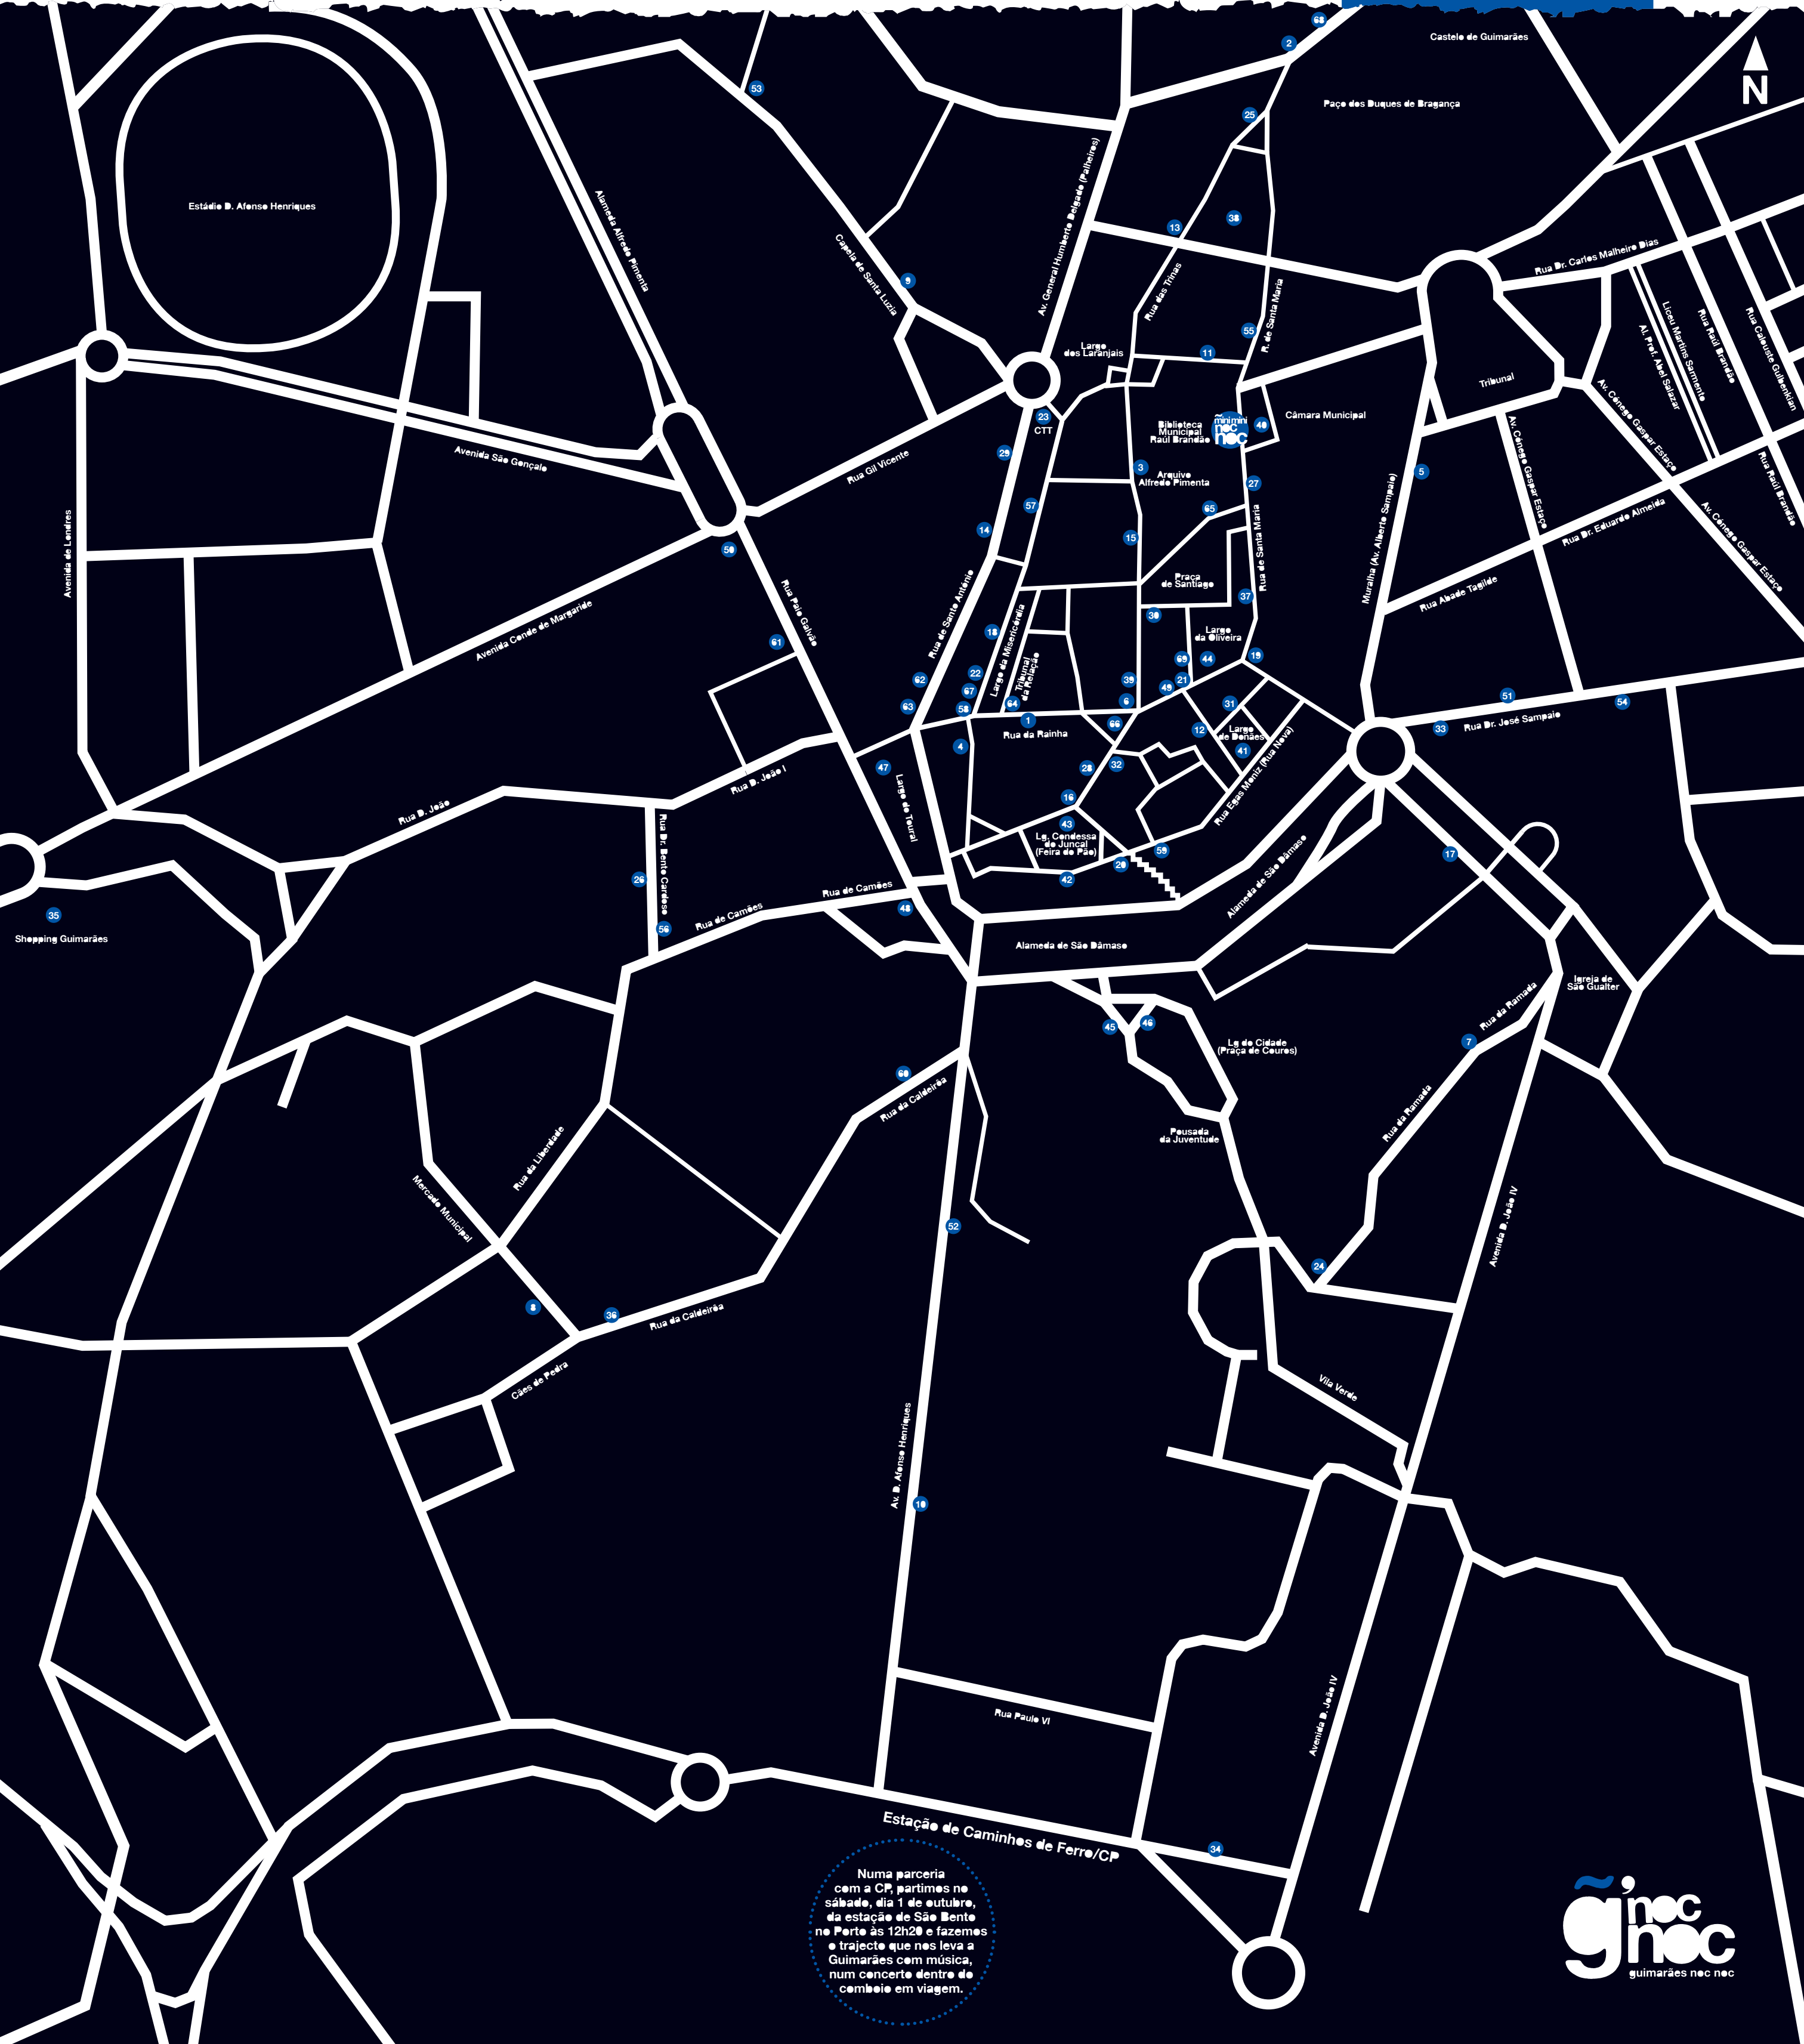

1. 60 Rua da Caldeira, nº 50
2. 61 Belas Pré Lanche - Rua Paia Galvão, nº 1/3
3. 62 Rua de Santa Antónia, nº51
4. 63 Rua de Santa Antónia, nº 15
5. 64 Tribunal da Relação - Rua da Rainha Dona Maria II
6. 65 Guimarães Turismo - Praça de Santiago, nº 37
7. 66 Terre das Almadãs - Rua da Rainha Dona Maria II
8. 67 Tecto de Mercúrio - Largo da Misericórdia, 3
9. 68 Quinta de Verdelhe - Vila de Verdelhe
10. 69 Relhas & Rétulos - Largo da Oliveira, nº11
11. 70 Projectos Itinerantes

● centro de operações de Guimarães nec nec está situado na ACIG - Associação Comercial e Industrial de Guimarães, na Rua da Rainha Dona Maria II.

● horário geral de nec nec começa às 15h de sábado, dia 1 de outubro e acaba às 19h de domingo, no dia 2 de outubro.

Várias espaços estão sujeitos a horário próprio que terá de ser consultado no local.

Ó da casa!
associação cultural

Numa parceria com a CP, partimos no sábado, dia 1 de outubro, da estação de São Bento no Porto às 12h20 e fazemos o trajeto que nos leva a Guimarães com música, num concerto dentro de comboio em viagem.